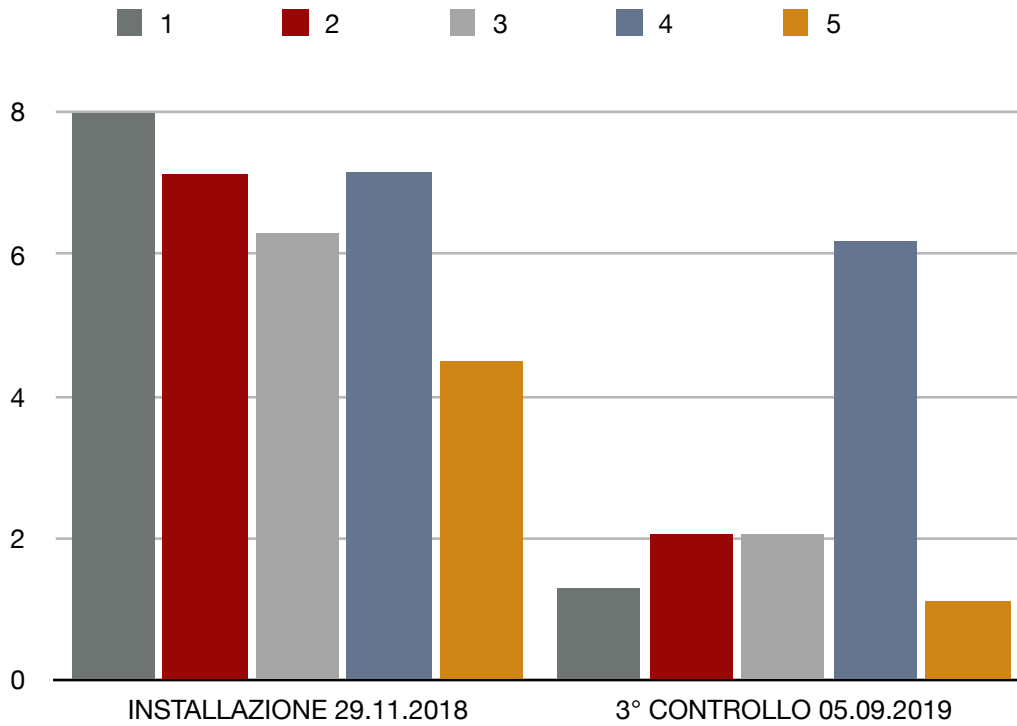

TECNOLOGIA NON INVASIVA E
COMPLETAMENTE NATURALE
CONTRO LA RISALITA CAPILLARE

Il prosciugamento

L'edificio continuerà ad essere monitorato al fine di ottenere un prosciugamento completo nel periodo stimato di 5 anni dalla data di installazione del dispositivo Dry Up. Nel corso del 2020 si potrà procedere alle prime sostituzioni di intonaci ammolorati.

MISURA PONDERALE UMIDITA' - VALORI MPU1

Atena srl - Brisighella Italy
Tel +39 0546 060600
Email: info@quantudryup.it
quantum dryup.it